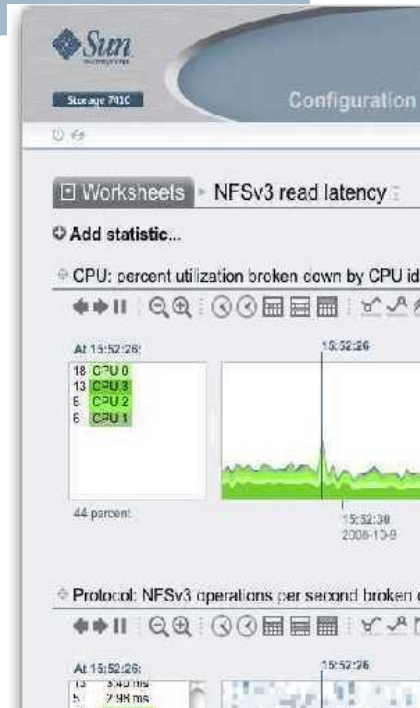

DÉCOUVRIR, INSTALLER ET CONFIGURER
PASSEZ À ZFS !
LE SYSTÈME DE FICHIERS RÉVOLUTIONNAIRE

DOMOTIQUE
▶ **DOMOGIK** : commandez votre maison avec des logiciels libres (p. 42)

CODE/SCRIPT
▶ Découvrez toutes les ressources Python pour le Web avec Zope3, Pylons et Django (p. 64)

NOYAU
▶ Comprenez et utilisez l'appel système PTRACE pour analyser vos applications (p. 84)

L 19275 - 116 - F - 6,50 €

www.solarisinternals.com

What a **Storage**Server can do for you ?

THANK YOU

eric.bezille@sun.com